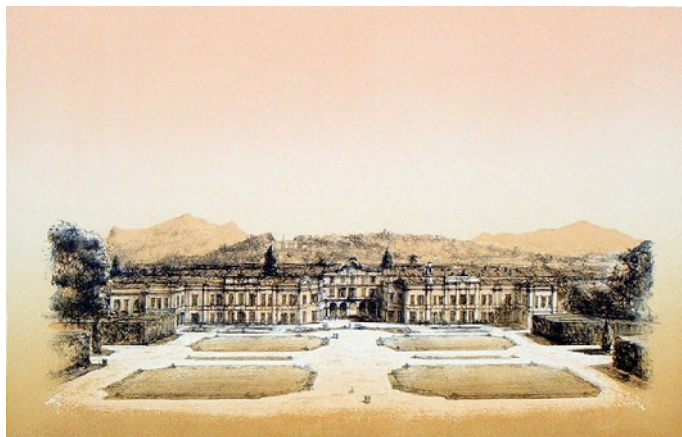

Abramo Scortecci è nato ad Arezzo nel 1931. A Firenze frequentò l'Accademia di Belle Arti e lo studio di Pietro Annigoni. Esordì nel 1952 nella rassegna *Grafica Aretina* ottenendo il premio Rotary Club con l'opera *Periferia*, a cui seguirono altri significativi riconoscimenti. Ha collaborato come scenografo al lungometraggio in cartoni animati *Un burattino di nome Pinocchio* per conto della Cartoons Cinematografica Italiana (1968-1972). Realizza una mostra di vedute alpine alla *Bottega d'arte Maselli* di Firenze (1970). Allestisce una personale dal titolo *Piemonte pittorica* alla galleria *Il Punto* di Bra (1973). Nel 1975 espose in una mostra personale presso la galleria Ghiggini 1822 di Varese per la quale realizzò una cartella di 6 litografie aventi come soggetto il Palazzo Estense e il suo giardino, il Broletto di Via Veratti, il Battistero di San Giovanni, la Chiesa della Madonnina in Prato a Biumo Inferiore, il Sacro Monte e i tetti del centro storico di Varese stampate presso il laboratorio *Il Bisonte* di Firenze.

Una sua opera si trova nel Museo Topografico di Firenze (1956). Un'altra all'Accademia d'Arte di Montecatini (1967).

Hanno scritto di lui:

G. Arcidiacono, U. Baldini, G. Bendazzi,
A. Boggi, M. Campagna, G. Colacicchi, V.
D'aste, S. Giannelli, G. Gianni, G. Nicosia,
M. Novi, M. Portalupi, G. S. De Santelena,
G. Striuli, A. Flora, A. Rossi, P. Annigoni,
F. Russo, O. Badellino.

Abramo Scortecci, **Il Sacro Monte di Varese**
litografia a colori, foglio 500x700 mm,
immagine 360x590 mm
tiratura 90 esemplari

La firma dell'artista

Abramo Scortecci, **Tetti di Varese**
riproduzione da una litografia