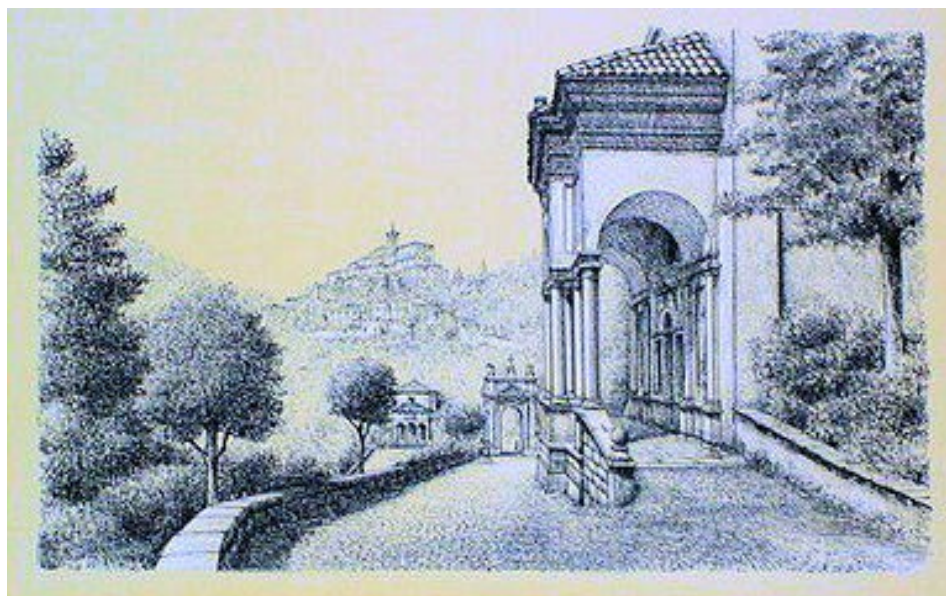

Abramo Scortecci è nato ad Arezzo nel 1931. A Firenze frequentò l'Accademia di Belle Arti e lo studio di Pietro Annigoni. Esordì nel 1952 nella rassegna *Grafica Aretina* ottenendo il premio Rotary Club con l'opera *Periferia*, a cui seguirono altri significativi riconoscimenti. Ha collaborato come scenografo al lungometraggio in cartoni animati *Un burattino di nome Pinocchio* per conto della Cartoons Cinematografica Italiana (1968-1972). Realizza una mostra di vedute alpine alla *Bottega d'arte Maselli* di Firenze (1970). Allestisce una personale dal titolo *Piemonte pittorica* alla galleria *Il Punto* di Bra (1973). Nel 1975 espose in una mostra personale presso la galleria Ghiggini 1822 di Varese per la quale realizzò una cartella di 6 litografie aventi come soggetto il Palazzo Estense e il suo giardino, il Broletto di Via Veratti, il Battistero di San Giovanni, la Chiesa della Madonnina in Prato a Biumo Inferiore, il Sacro Monte e i tetti del centro storico di Varese stampate presso il laboratorio *Il Bisonte* di Firenze.

Una sua opera si trova nel Museo Topografico di Firenze (1956). Un'altra all'Accademia d'Arte di Montecatini (1967).

Hanno scritto di lui:

G. Arcidiacono, U. Baldini, G. Bendazzi,
A. Boggi, M. Campagna, G. Colacicchi, V.
D'aste, S. Giannelli, G. Gianni, G. Nicosia,
M. Novi, M. Portalupi, G. S. De Santelena,
G. Striuli, A. Flora, A. Rossi, P. Annigoni,
F. Russo, O. Badellino.

Abramo Scortecci, **Il Sacro Monte di Varese**
litografia a colori, foglio 500x700 mm,
immagine 360x590 mm
tiratura 90 esemplari

La firma dell'artista

Abramo Scortecci, **Tetti di Varese**
riproduzione da una litografia