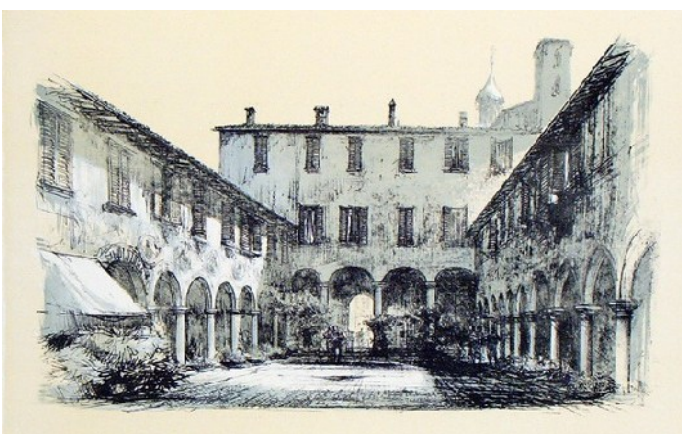

Abramo Scortecci è nato ad Arezzo nel 1931. A Firenze frequentò l'Accademia di Belle Arti e lo studio di Pietro Annigoni. Esordì nel 1952 nella rassegna *Grafica Aretina* ottenendo il premio Rotary Club con l'opera *Periferia*, a cui seguirono altri significativi riconoscimenti. Ha collaborato come scenografo al lungometraggio in cartoni animati *Un burattino di nome Pinocchio* per conto della Cartoons Cinematografica Italiana (1968-1972). Realizza una mostra di vedute alpine alla *Bottega d'arte Maselli* di Firenze (1970). Allestisce una personale dal titolo *Piemonte pittorica* alla galleria *Il Punto* di Bra (1973). Nel 1975 espose in una mostra personale presso la galleria Ghiggini 1822 di Varese per la quale realizzò una cartella di 6 litografie aventi come soggetto il Palazzo Estense e il suo giardino, il Broletto di Via Veratti, il Battistero di San Giovanni, la Chiesa della Madonnina in Prato a Biumo Inferiore, il Sacro Monte e i tetti del centro storico di Varese stampate presso il laboratorio *Il Bisonte* di Firenze.

Abramo Scortecci, **Giardini Estense**
riproduzione da una litografia

Abramo Scortecci, **Sacro Monte di Varese**
riproduzione da una litografia

Abramo Scortecci, **Chiesa della Madonnina in Prato**
riproduzione da una litografia

Abramo Scortecci, **Battistero di San Giovanni**
riproduzione da una litografia

Abramo Scortecci, **Broletto di Varese**
riproduzione da una litografia