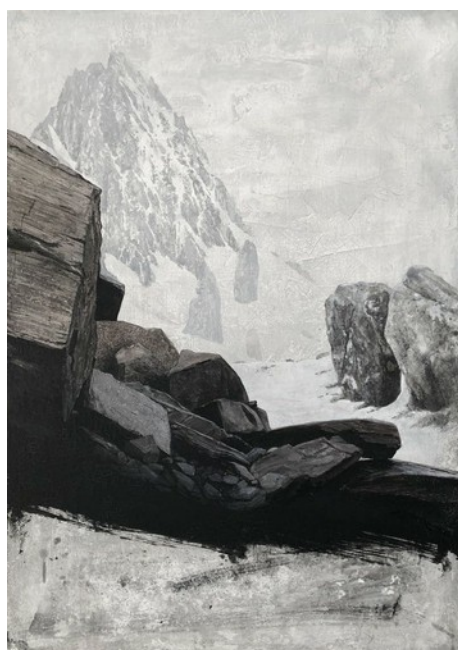

*Black Mountain #1, 2018
mista su tela, 70x50 cm*

*Black Mountain #2, 2018
mista su tela, 70x50 cm*

“William vuole offrire, a chi si trova a confronto con i suoi lavori, la suggestione che ognuno di noi, almeno una volta nella vita, in passato oppure in futuro, possa essere stato silenzioso osservatore di questi orizzonti. L'invito è dunque quello alla contemplazione del soggetto, dell'atmosfera creata e dei dettagli definiti, lasciandosi guidare da un linguaggio semplice e preciso, dove l'essenzialità proposta si impegna a farsi memoria della realtà urbana contemporanea”.