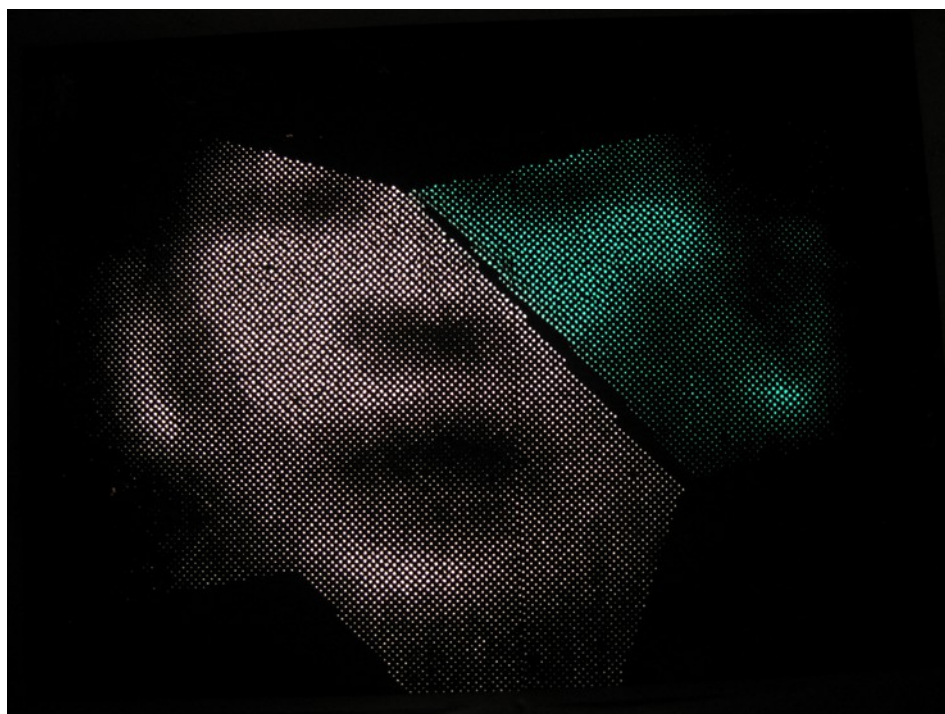

**G**abriela Butti (Como 1985), espone le proprie opere alla collettiva finale del Premio GhigginiArte 2011 aggiudicandosi il Premio ArteVarese, che le offre l'occasione di presentare i lavori più recenti in una mostra interamente realizzata sulle pagine del settimanale on-line d'informazione artistico-culturale della provincia di Varese. Gabriela Butti partecipa anche alla XI edizione del GhigginiArte e in questa occasione ottiene il primo premio, ovvero la possibilità di organizzare una mostra nella stagione autunnale della galleria. "La membrana del tempo" è il titolo della sua prima personale tenutasi nel 2012.

*Studio di nebbia (Mgla), 2012  
tecnica mista su carta, 49x69 cm*

Vincitrice Premio ArteVarese  
2011 | III edizione

**MOSTRA ON-LINE**

\*\*\*

Vincitrice Premio GhigginiArte  
2012 | XI edizione

**GIORNALE GHIGGINIARTE 17**

\*\*\*

Mostra personale  
"La membrana del tempo"  
ottobre-novembre 2012

**GIORNALE GHIGGINIARTE 18**

*Male in Singapore, 2014  
carta preparata, traforata e retroilluminata, 23x30 cm*