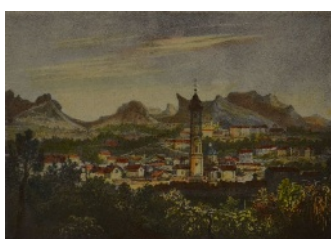

Codice 014 | n. d.

GHIGGINI 1822

galleria d'arte

tre piani d'autore nel cuore di Varese

Enrico Torri (Parma XIX sec.)
Veduta prealpina
da dipinto originale del XIX secolo
immagine 490x620 mm.

Codice 015 | n. d.

Giuseppe Elena (Codogno 1801|Milano 1867)
Panorama di Varese
da litografia originale colorata a mano
immagine 145x200 mm.

Codice 016 | n. d.

Cornice in noce massello
specchio con molatura di 2 cm.
800x700 mm.