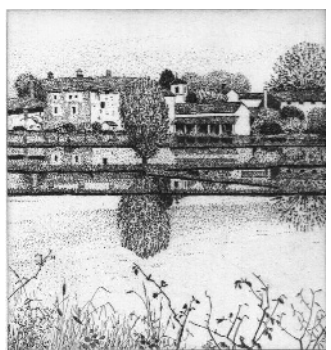

acquaforte

foglio 350x250 mm.; immagine Ø 140 mm.

Codice 008 | n. d.

Agostino Zaliani (Pavia 1932)

Aria di lago

acquaforte

foglio 350x250 mm.; immagine Ø 140 mm.

Codice 009 | n. d.