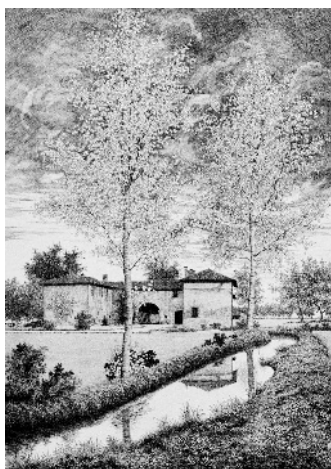

Codice 004 | n. d.

GHIGGINI 1822

galleria d'arte

tre piani d'autore nel cuore di Varese

Agostino Zaliani (Pavia 1932)

A pelo d'acqua

acquaforte

foglio 700x500 mm.; immagine 345x245 mm.

Codice 005 | n. d.

Agostino Zaliani (Pavia 1932)

Sentiero tra i pioppi

acquaforte

foglio 700x500 mm.; immagine 350x275 mm.

Codice 006 | n. d.

Agostino Zaliani (Pavia 1932)

Cascina Giustina II